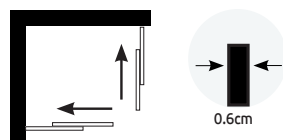

Διάφανο γυαλί / Transparent glass

	Διαστάσεις (cm) Dimensions	Άνοιγμα (cm) Door opening	Κωδ. προϊόντος Item code	Barcode
70 x 90	68 - 70 x 88 - 90	32	ET4087090CC-H	 5291030121390
80 x 80	78 - 80 x 78 - 80	42	ET40880CC-H	 5291030121413
90 x 90	88 - 90 x 88 - 90	45	ET40990CC-H	 5291030121451
100 x 80	98 - 100 x 78 - 80	48	ET410L10080CC-H	 5291030121499
120 x 80	118 - 120 x 78 - 80	50	ET412L12080CC-H	 5291030121529