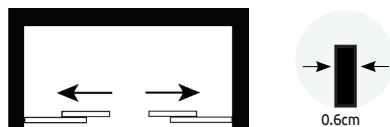

Διάφανο γυαλί / Transparent glass

	Διαστάσεις (cm) Dimensions	Άνοιγμα (cm) Door opening	Κωδ. προϊόντος Item code	Barcode
170	169 - 174	73	EP4CC169	 5291030027326

Φιμέ γυαλί / Frost glass

	Διαστάσεις (cm) Dimensions	Άνοιγμα (cm) Door opening	Κωδ. προϊόντος Item code	Barcode
170	169 - 174	73	EP4CF169	 5291030027333

Ανταλλακτικά / Spare parts

	Κωδ. προϊόντος Item code	Περιγραφή Description
Seal	SPM6	ἄωρίδα στεγανοποίησης πόρτας PVC / water reject seal of gating side
Magnetic seal	SPM7	μαγνητική ἄωρίδα στεγανοποίησης πόρτας PVC / magnetic water reject seal of gating side
Extension aluminium	2X8C-200	προέκταση αλουμινίου / extension aluminium 2 x 8 x 200cm
Extension aluminium	4X8C-200	προέκταση αλουμινίου / extension aluminium 4 x 8 x 200cm
Wheels low	W001-2L-6MM	οδηγοί κάτω μέρους πόρτας / wheels low
Wheels upper	W001-2U-6MM	οδηγοί πάνω μέρους πόρτας / wheels upper