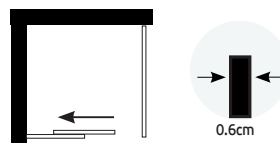

	Διαστάσεις (cm) Dimensions	Κωδ. προϊόντος Item code	Barcode
80	78 - 80 x 200	10701-0050	 5291838125374

Ανταλλακτικά / Spare parts

	Κωδ. προϊόντος Item code	Περιγραφή Description
Bottom seal	10703-0001	ηωρίδα στεγανοποίησης πόρτας PVC / water reject seal of gating side
Vertical seal	10703-0002	ηωρίδα στεγανοποίησης πόρτας PVC / water reject seal of gating side
Extension aluminium	2X8C-200	προέκταση αλουμινίου / extension aluminium 2 x 8 x 200cm
Extension aluminium	4X8C-200	προέκταση αλουμινίου / extension aluminium 4 x 8 x 200cm
Wheels upper	10703-0003	οδηγοί πάνω μέρους πόρτας / wheels upper

- σε χρώμα μαύρο μάτ / in black matt colour
- με πλυσινό σταθερό γυαλί / with side panel
- 6 χιλ. γυαλί ασφαλείας / 6mm safety tempered glass
- ύψος : 187 εκ. / height: 187 cm

**LAST
PIECES**

Διάφανο γυαλί / Transparent glass