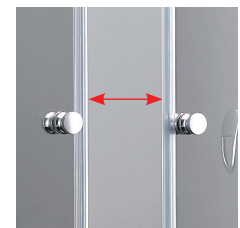

Ανταλλακτικά / Spare parts

	Κωδ. προϊόντος Item code	Περιγραφή Description
Seal	SPM6	ηωρίδα στεγανοποίησης πόρτας PVC / water reject seal of gating side
Magnetic seal	SPM7	μαγνητική ηωρίδα στεγανοποίησης πόρτας PVC / magnetic water reject seal of gating side
Extension aluminium	2X8C-200	προέκταση αλουμινίου / extension aluminium 2 x 8 x 200cm
Extension aluminium	4X8C-200	προέκταση αλουμινίου / extension aluminium 4 x 8 x 200cm
Wheels low	W001-2L-6MM	οδηγοί κάτω μέρους πόρτας / wheels low
Wheels upper	W001-2U-6MM	οδηγοί πάνω μέρους πόρτας / wheels upper

Μαγνητικό κλείσιμο
Magnetic closure