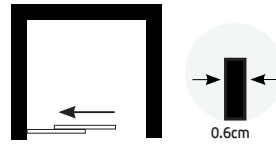

Διάφανο γυαλί / Transparent glass

	Διαστάσεις (cm) Dimensions	Άνοιγμα (cm) Door opening	Κωδ. προϊόντος Item code	Barcode
120	118 -122 x 200	40	EP2CC118-J	 5291030120416

Φιμέ γυαλί / Frost glass

	Διαστάσεις (cm) Dimensions	Άνοιγμα (cm) Door opening	Κωδ. προϊόντος Item code	Barcode
120	118 -122 x 200	49	EP2CF118-J	 5291030120409