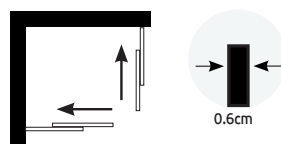

Φιμέ γυαλί / Frost glass

	Διαστάσεις (cm) Dimensions	Άνοιγμα (cm) Door opening	Κωδ. προϊόντος Item code	Barcode
70 x 90	68 - 70 x 88 - 90	32	ET4087090CF-H	 5291030121406
80 x 80	78 - 80 x 78 - 80	42	ET40880CF-H	 5291030121420
90 x 90	88 - 90 x 88 - 90	45	ET40990CF-H	 5291030121468
100 x 80	98 - 100 x 78 - 80	48	ET410L10080CF-H	 5291030121505
120 x 80	118 - 120 x 78 - 80	50	ET412L12080CF-H	 5291030121536

Διάφανο γυαλί / Transparent glass

	Διαστάσεις (cm) Dimensions	Άνοιγμα (cm) Door opening	Κωδ. προϊόντος Item code	Barcode
80 x 80	78 - 80 x 78 - 80	42	ET40880CC-J	 5291030120362
90 x 90	88 - 90 x 88 - 90	45	ET40990CC-J	 5291030124070
120 x 80	118 - 120 x 78 - 80	50	ET412L12080CC-J	 5291030120386

Φιμέ γυαλί / Frost glass

	Διαστάσεις (cm) Dimensions	Άνοιγμα (cm) Door opening	Κωδ. προϊόντος Item code	Barcode
80 x 80	78 - 80 x 78 - 80	42	ET40880CF-J	 5291030120379
90 x 90	88 - 90 x 88 - 90	45	ET40990CF-J	 5291030124087
120 x 80	118 - 120 x 78 - 80	50	ET412L12080CF-J	 5291030120393