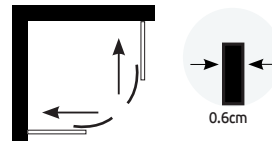

Διάφανο γυαλί / Transparent glass

	Διαστάσεις (cm) Dimensions	Άνοιγμα (cm) Door opening	Κωδ. προϊόντος Item code	Barcode
80 x 80	78 - 80 x 78 - 80	40	EF40880CC-H	 5291030121079
90 x 90	88 - 90 x 88 - 90	50	EF40990CC-H	 5291030121093