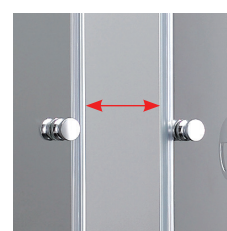

Μαγνητικό κλείσιμο
Magnetic closure