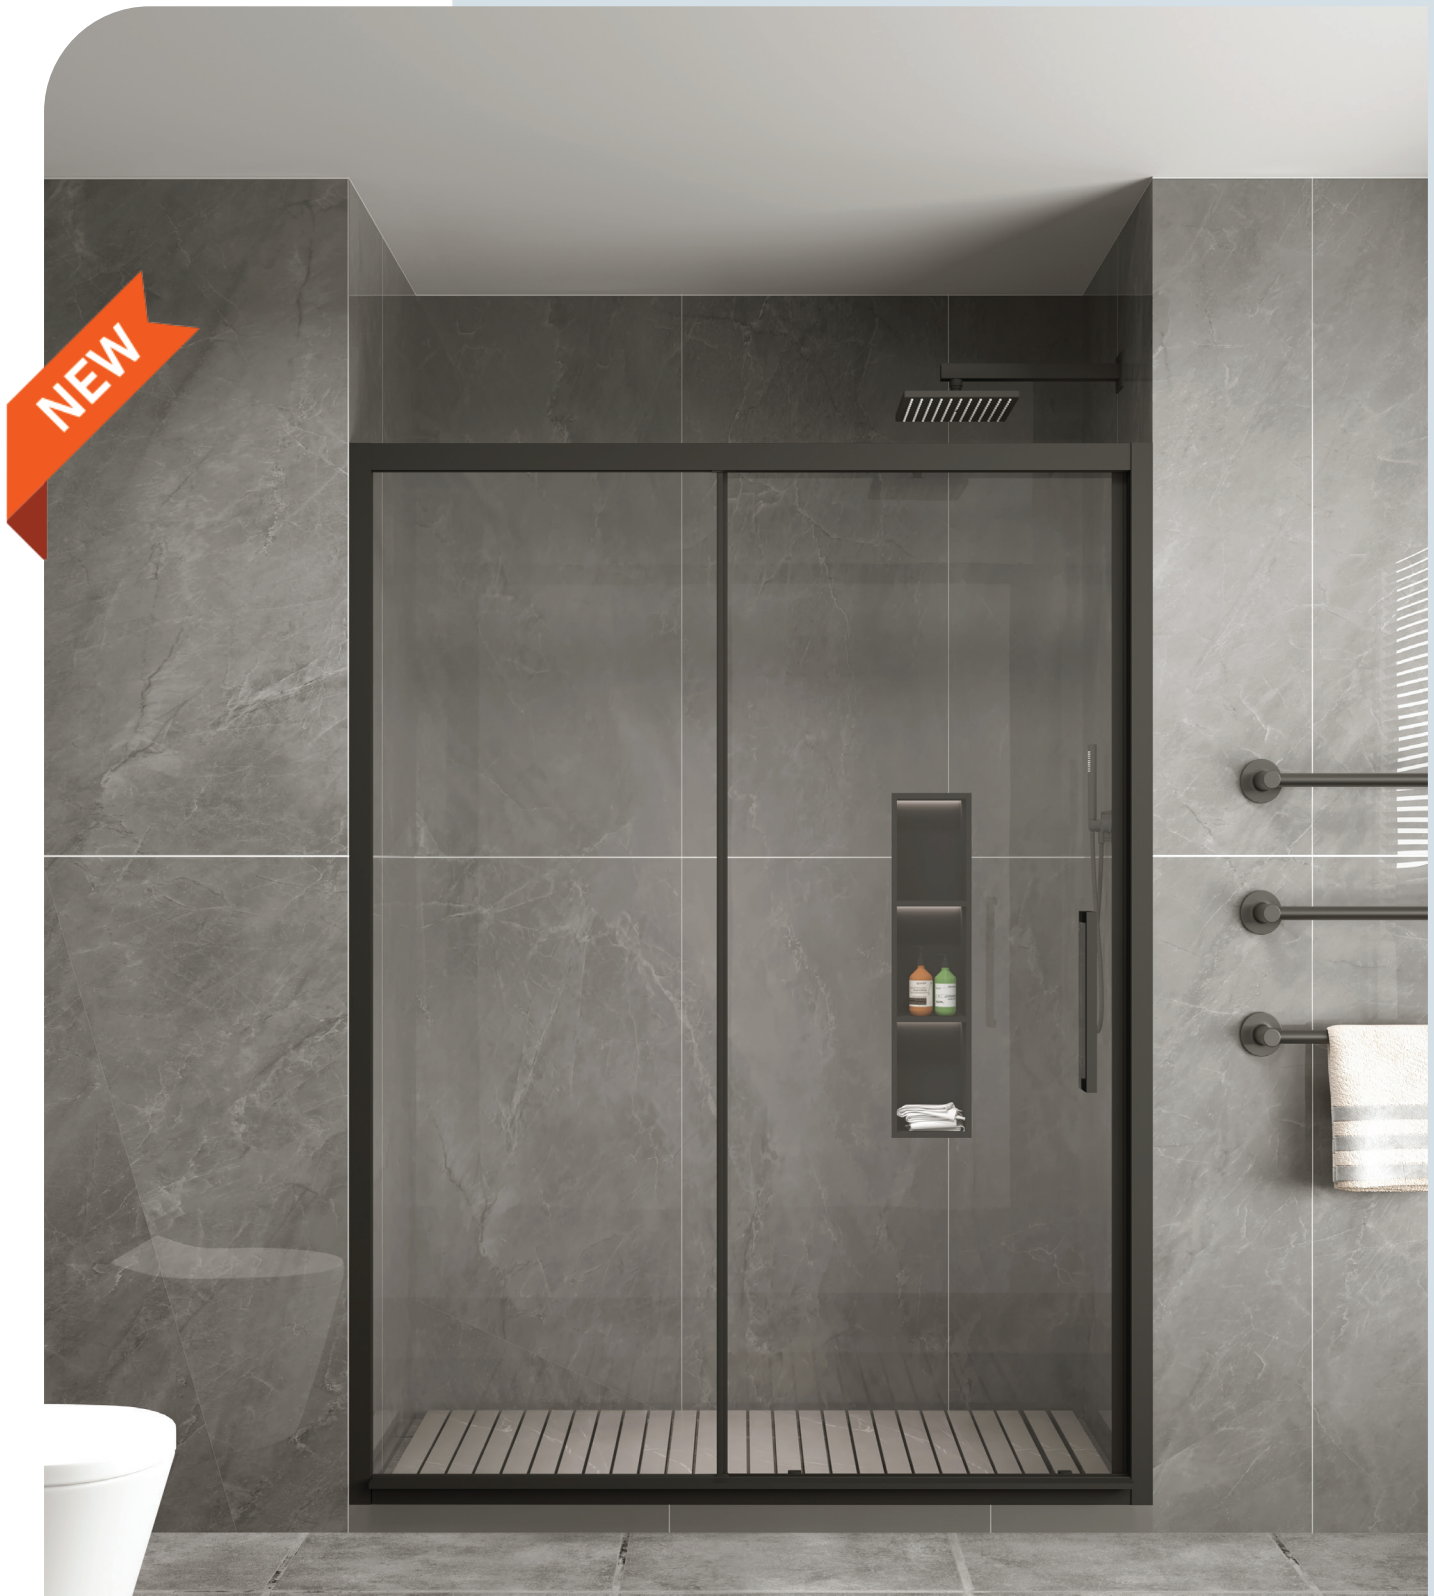

"CELESTIA BLACK" SERIES MODEL

Μονή συρόμενη καμπίνα ντουζ & σταθερό γυαλί / single sliding shower door & side panel

- σε χρώμα μαύρο μάλτ / in black matt colour
- με 1 σταθερό & 1 συρόμενο φύλλο / with 1 fixed glass & 1 door
- 8 χιλ. γυαλί ασφαλείας / 8mm safety tempered glass
- ύψος : 200 εκ. / height: 200 cm