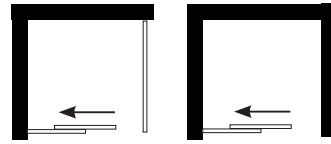

Διάφανο γυαλί / Transparent glass

	Διαστάσεις (cm) Dimensions	Άνοιγμα (cm) Door opening	Κωδ. προϊόντος Item code	Barcode
120	118 -122 x 200	49	10701-0040	 5291838125367

Πλαϊνό - σταθερό φύλλο / flow side panel

	Διαστάσεις (cm) Dimensions	Κωδ. προϊόντος Item code	Barcode
80	78 - 80 x 200	10701-0050	 5291838125374

Ανταλλακτικά / Spare parts

	Κωδ. προϊόντος Item code	Περιγραφή Description
Bottom seal	10703-0001	ηωρίδα στεγανοποίησης πόρτας PVC / water reject seal of gating side
Vertical seal	10703-0002	ηωρίδα στεγανοποίησης πόρτας PVC / water reject seal of gating side
Extension aluminium	2X8C-200	προέκταση αλουμινίου / extension aluminium 2 x 8 x 200cm
Extension aluminium	4X8C-200	προέκταση αλουμινίου / extension aluminium 4 x 8 x 200cm
Wheels upper	10703-0003	οδηγοί πάνω μέρους πόρτας / wheels upper

Απασφάλιση των οδηγών
για εύκολο καθάρισμα
Easy access for cleaning

Με μηχανισμό απαλού κλεισίματος
With soft close mechanism